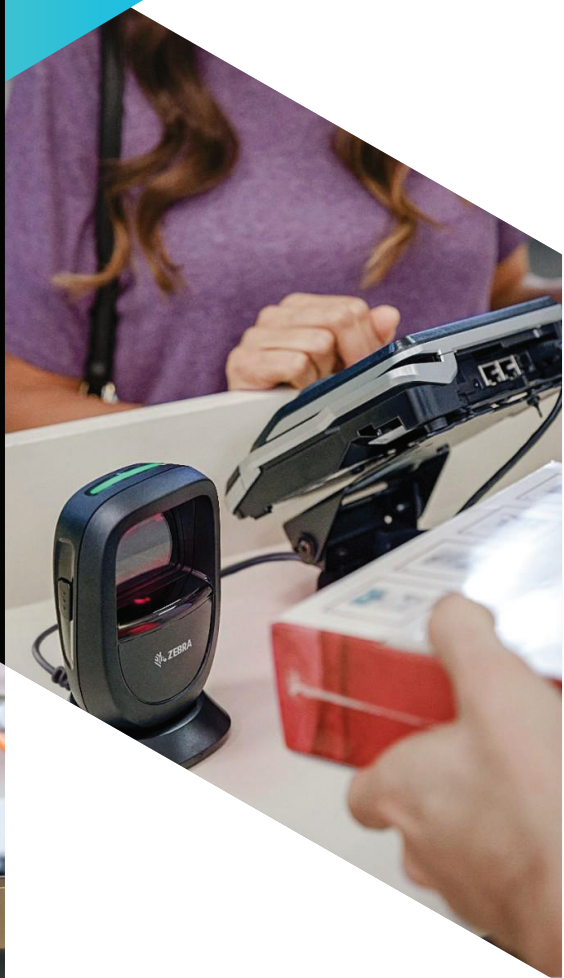

Устройства считывания данных

Наши решения не только обеспечивают считывание данных, но предоставляют реальные преимущества.

Инструменты Zebra DataCapture DNA

Ваши сканеры уже обладают встроенными преимуществами